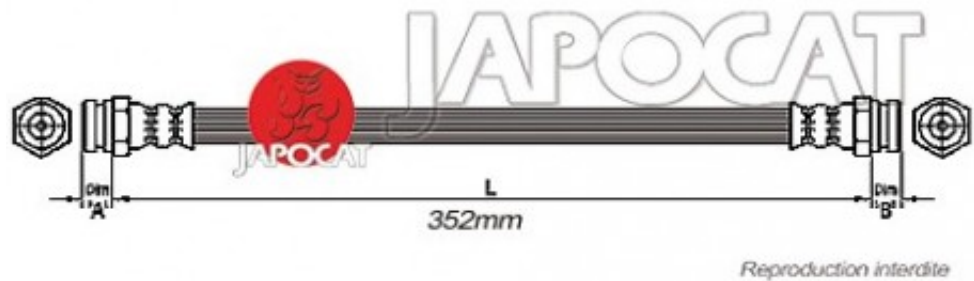

Fiche produit détaillée

Article : FLEXIBLE de FREIN

Aucune
image
disponible

Summary Arrière - Central - Femelle / Femelle - L: 375mm
De 02/1996 à 06/1999

Pricelist

Features

Description