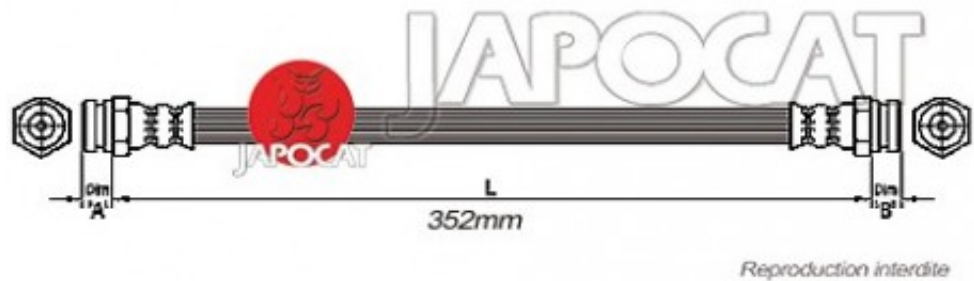

Fiche produit détaillée

Article : FLEXIBLE de FREIN

Aucune
image
disponible

Summary Arrière - Central - Femelle / Femelle - L: 375mm
De 06/1999 à 07/2006

Pricelist

Features

Description