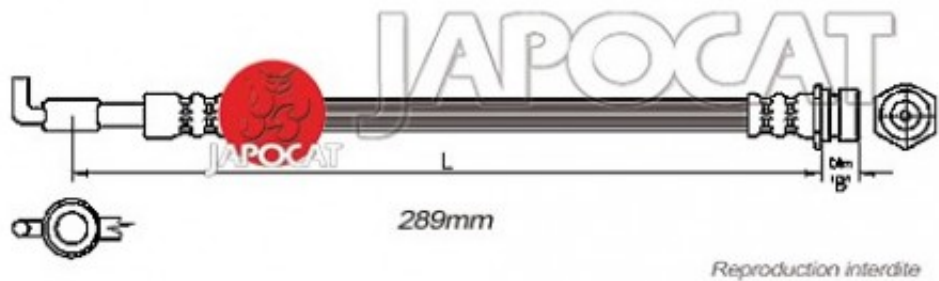

## Fiche produit détaillée

Article : FLEXIBLE de FREIN

Aucune  
image  
disponible

**Summary** AVG ou AVD - Femelle / Banjo - L: 320mm  
De 06/1999 à 07/2006

**Pricelist**

**Features**

**Description**