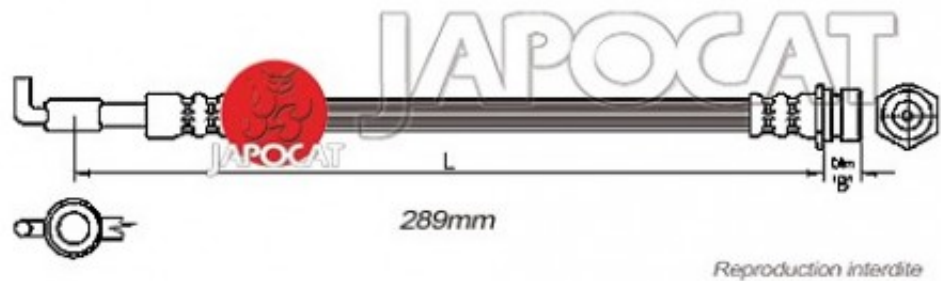

## Fiche produit détaillée

Article : FLEXIBLE de FREIN

Aucune  
image  
disponible

**Summary** AVG ou AVD - Femelle / Banjo - L: 320mm  
De 06/1999 à 07/2006

**Pricelist**

**Features**

**Description**