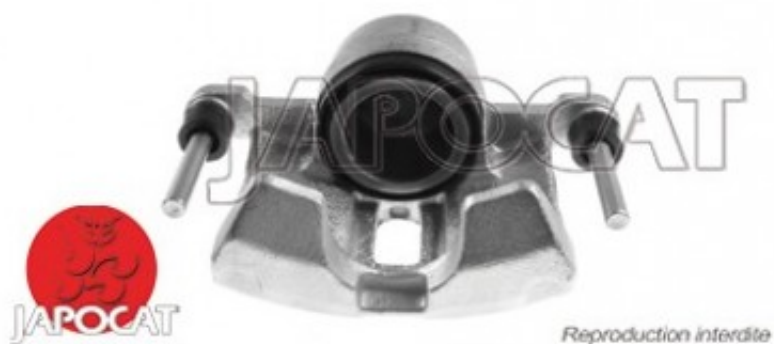

Fiche produit détaillée

Article : **ETRIER AVG Reconditionné**

Aucune
image
disponible

Summary Montage PBR - 1 piston Ø 60mm - Sans retour ni caution
De 06/2009 à 01/2012

Pricelist

Features

Description