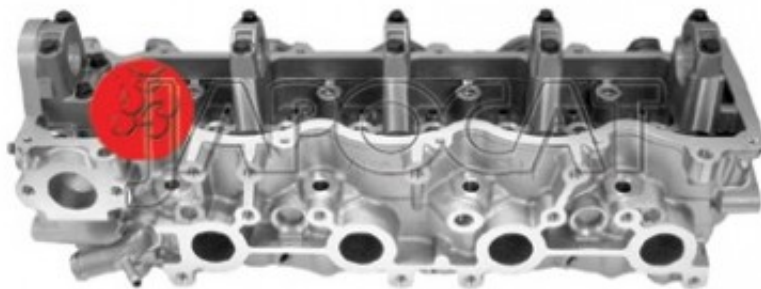

## Fiche produit détaillée

Article : CULASSE Nue AMC Fabrication Européenne

Aucune  
image  
disponible

**Summary** Sortie d'eau double à côté du collecteur d'échappement  
De 06/1999 à 07/2006

*Reproduction interdite*