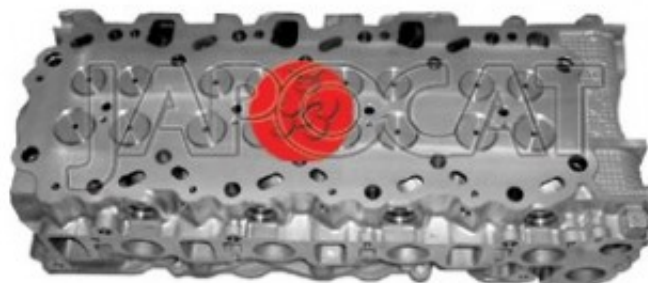

## Fiche produit détaillée

**Article : CULASSE Equipée AMC Fabrication Européenne**

Aucune  
image  
disponible

**Summary** Avec soupapes & ressorts - Sortie d'eau double à côté du collecteur d'échappement  
De 06/1999 à 07/2006