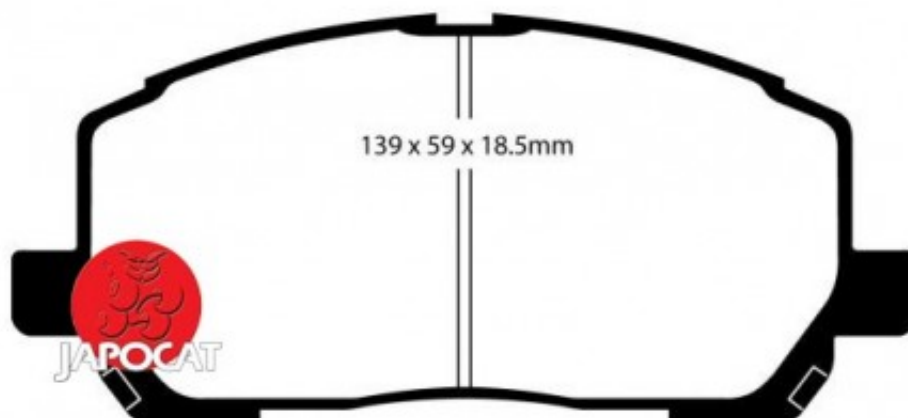

Fiche produit détaillée

Article : PLAQUETTES de FREIN Avant EBC Ultimax

Aucune
image
disponible

Summary L: 139mm - Hauteur 59,5mm - Ep: 16,5mm - Jusqu'à 08/2001
De 07/2000 à 05/2003

Pricelist

Features

Description