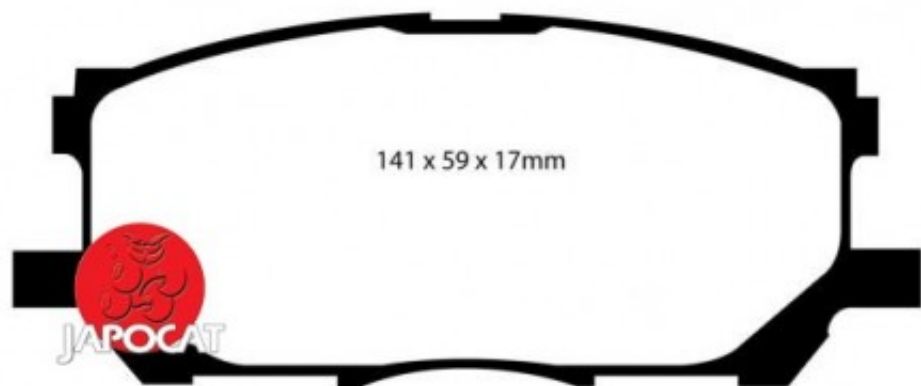

## Fiche produit détaillée

Article : PLAQUETTES de FREIN Avant EBC Ultimax

Aucune  
image  
disponible

**Summary** L: 141mm - Hauteur 59mm - Ep: 17mm  
De 05/2003 à 12/2008

**Pricelist**

**Features**

**Description**