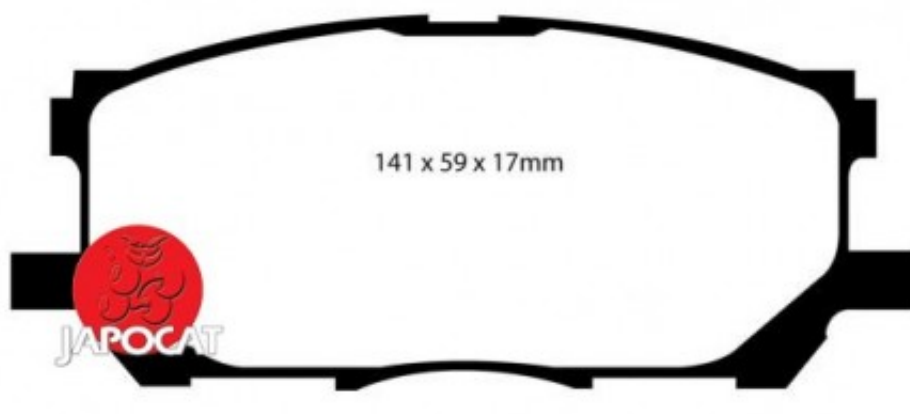

Fiche produit détaillée

Article : PLAQUETTES de FREIN Avant EBC Ultimax

Aucune
image
disponible

Summary L: 141mm - Hauteur 59mm - Ep: 17mm
De 05/2003 à 12/2008

Pricelist

Features

Description