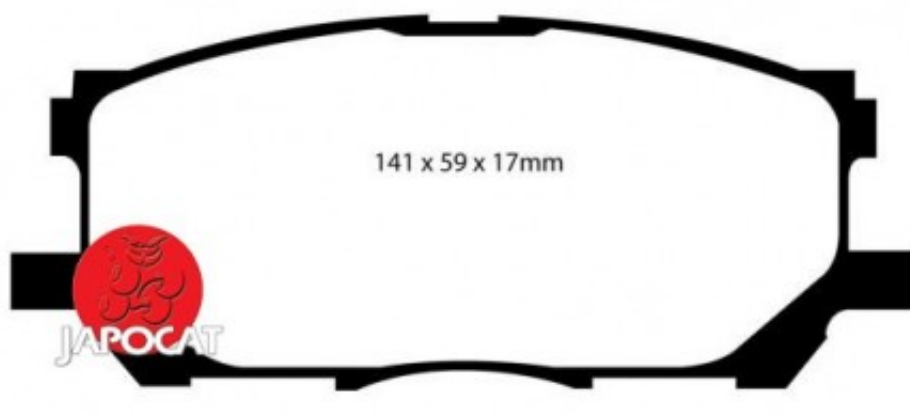

## Fiche produit détaillée

Article : PLAQUETTES de FREIN Avant EBC Ultimax

Aucune  
image  
disponible

**Summary** L: 141mm - Hauteur 59mm - Ep: 17mm - A partir de 08/2001  
De 07/2000 à 05/2003

**Pricelist**