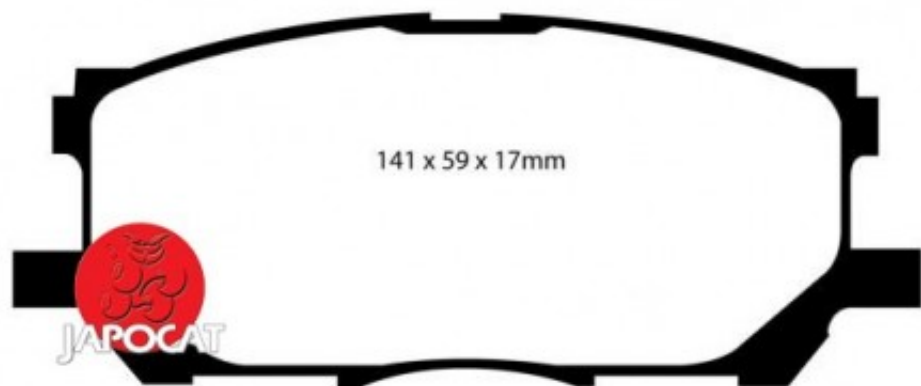

## Fiche produit détaillée

Article : PLAQUETTES de FREIN Avant EBC Ultimax

Aucune  
image  
disponible

**Summary** L: 141mm - Hauteur 59mm - Ep: 17mm - A partir de 08/2001  
De 07/2000 à 05/2003

**Pricelist**