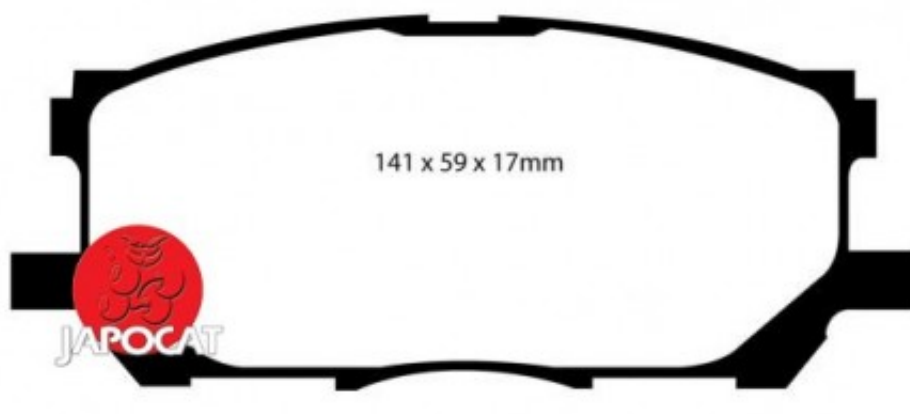

Fiche produit détaillée

Article : PLAQUETTES de FREIN Avant EBC Ultimax

Aucune
image
disponible

Summary L: 141mm - Hauteur 59mm - Ep: 17mm
De 02/2006 à 12/2008

Pricelist

Features

Description