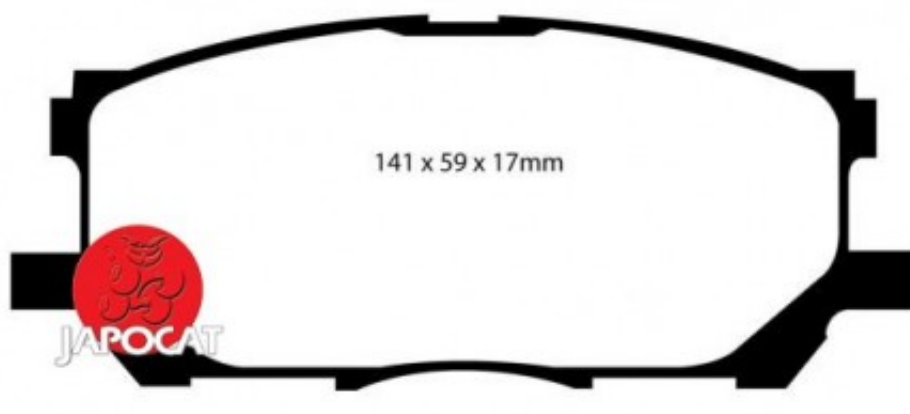

## Fiche produit détaillée

Article : PLAQUETTES de FREIN Avant EBC Ultimax

Aucune  
image  
disponible

**Summary** L: 141mm - Hauteur 59mm - Ep: 17mm  
De 02/2006 à 12/2008

**Pricelist**

**Features**

**Description**