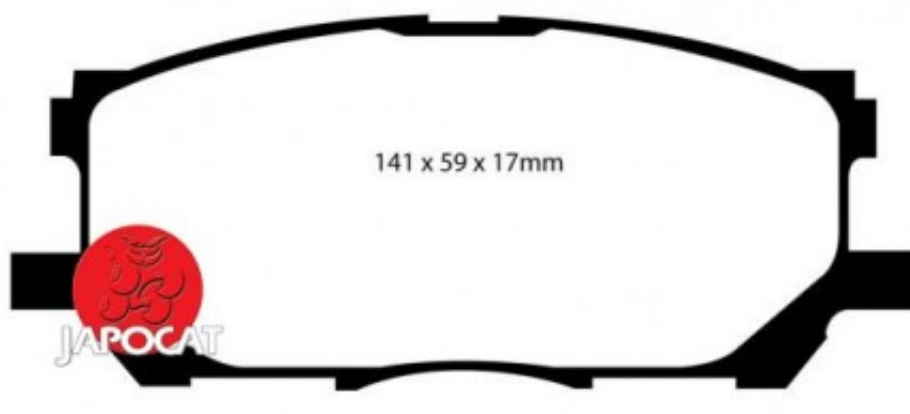

## Fiche produit détaillée

Article : PLAQUETTES de FREIN Avant EBC Ultimax

Aucune  
image  
disponible

**Summary** L: 141mm - Hauteur 59mm - Ep: 17mm  
De 09/2006 à 12/2008

**Pricelist**

**Features**

**Description**