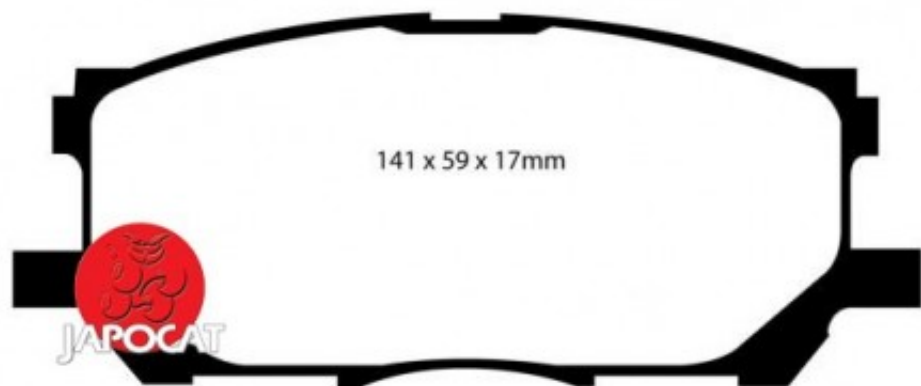

Fiche produit détaillée

Article : PLAQUETTES de FREIN Avant EBC Ultimax

Aucune
image
disponible

Summary L: 141mm - Hauteur 59mm - Ep: 17mm
De 09/2006 à 12/2008

Pricelist

Features

Description