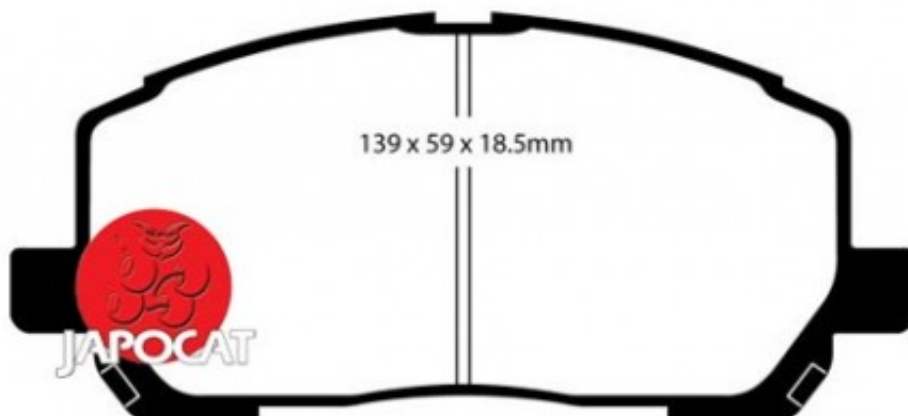

## Fiche produit détaillée

Article : PLAQUETTES de FREIN Avant

Aucune  
image  
disponible

**Summary** L: 139mm - Hauteur 59,5mm - Ep: 16,5mm - Jusqu'à 08/2001  
De 07/2000 à 05/2003

**Pricelist**

**Features**