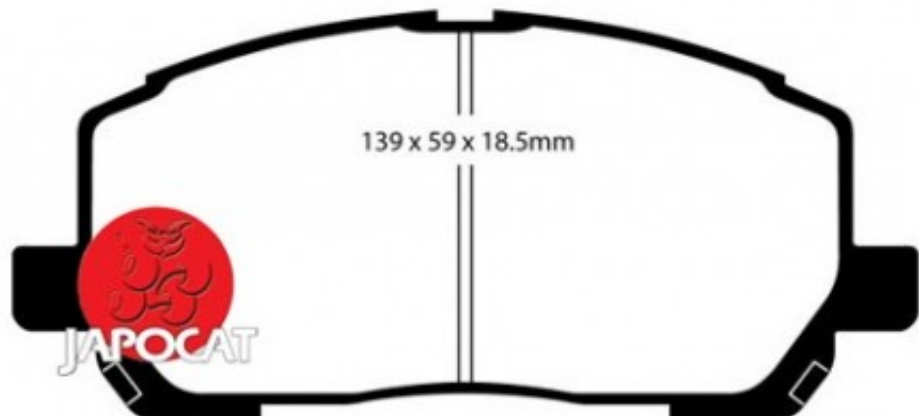

Fiche produit détaillée

Article : PLAQUETTES de FREIN Avant

Aucune
image
disponible

Summary L: 139mm - Hauteur 59,5mm - Ep: 16,5mm - Jusqu'à 08/2001
De 07/2000 à 05/2003

Pricelist

Features

Description