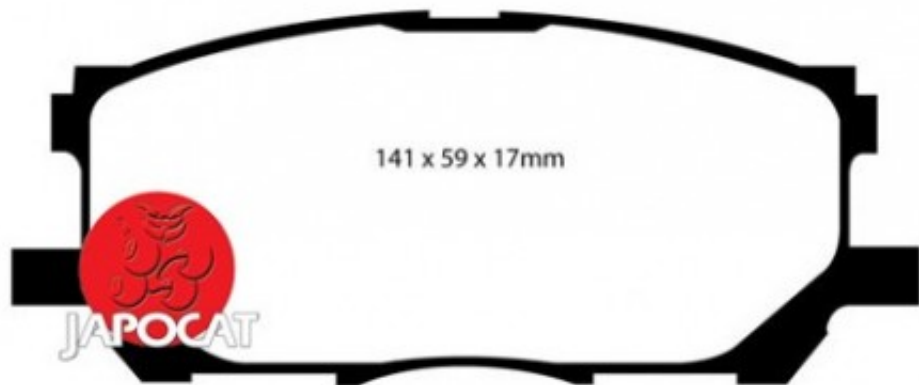

## Fiche produit détaillée

Article : PLAQUETTES de FREIN Avant

Aucune  
image  
disponible

**Summary** L: 141mm - Hauteur 59mm - Ep: 17mm  
De 09/2006 à 12/2008

**Pricelist**

**Features**

**Description**