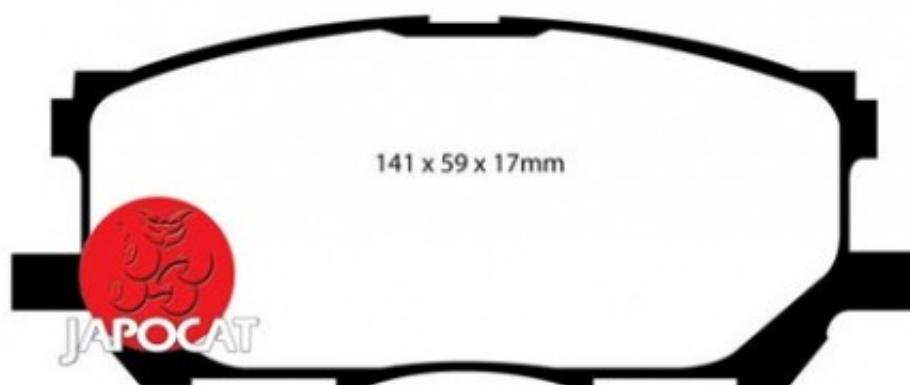

Fiche produit détaillée

Article : PLAQUETTES de FREIN Avant

Aucune
image
disponible

Summary L: 141mm - Hauteur 59mm - Ep: 17mm
De 09/2006 à 12/2008

Pricelist

Features

Description