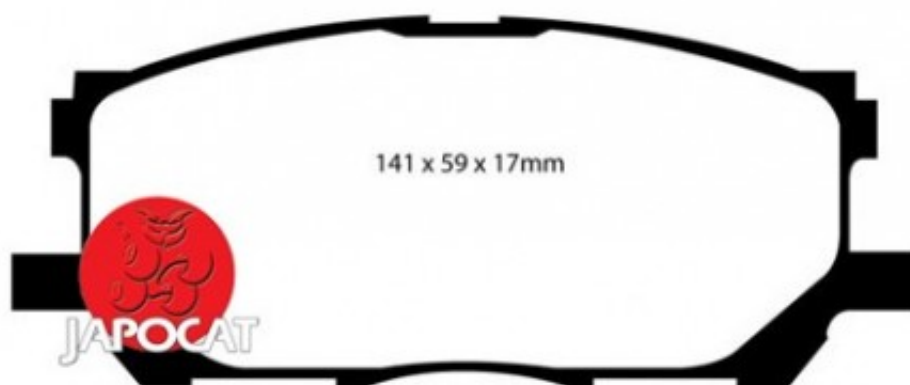

Fiche produit détaillée

Article : PLAQUETTES de FREIN Avant

Aucune
image
disponible

Summary L: 141mm - Hauteur 59mm - Ep: 17mm
De 02/2006 à 12/2008

Pricelist

Features

Description