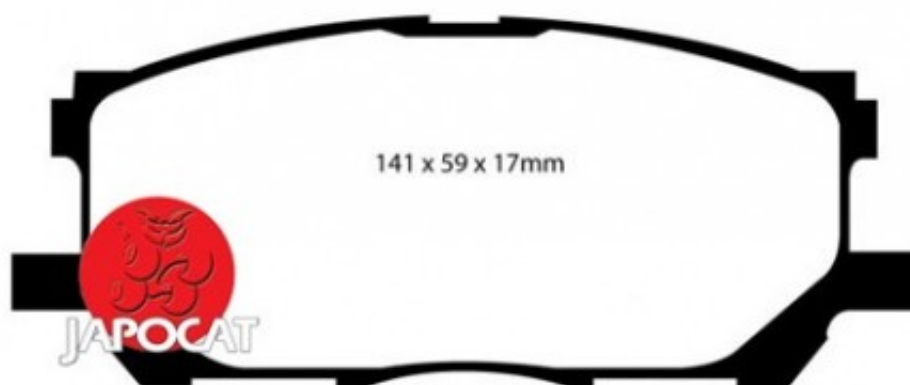

Fiche produit détaillée

Article : PLAQUETTES de FREIN Avant

Aucune
image
disponible

Summary L: 141mm - Hauteur 59mm - Ep: 17mm
De 05/2003 à 12/2008

Pricelist

Features

Description