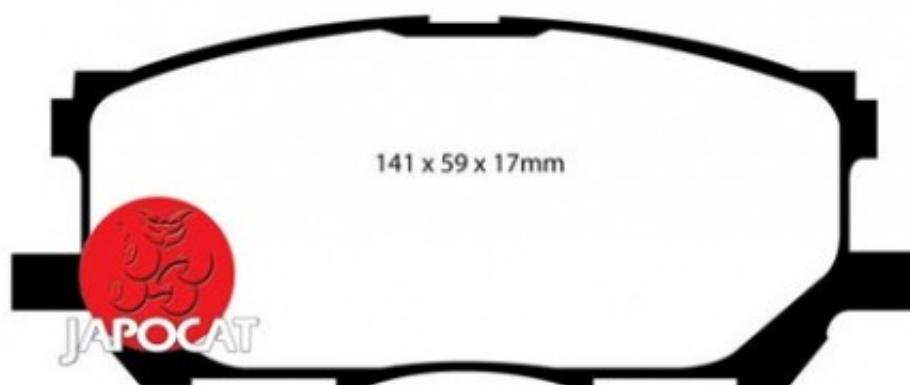

## Fiche produit détaillée

Article : PLAQUETTES de FREIN Avant

Aucune  
image  
disponible

**Summary** L: 141mm - Hauteur 59mm - Ep: 17mm - A partir de 08/2001  
De 07/2000 à 05/2003

**Pricelist**

**Features**