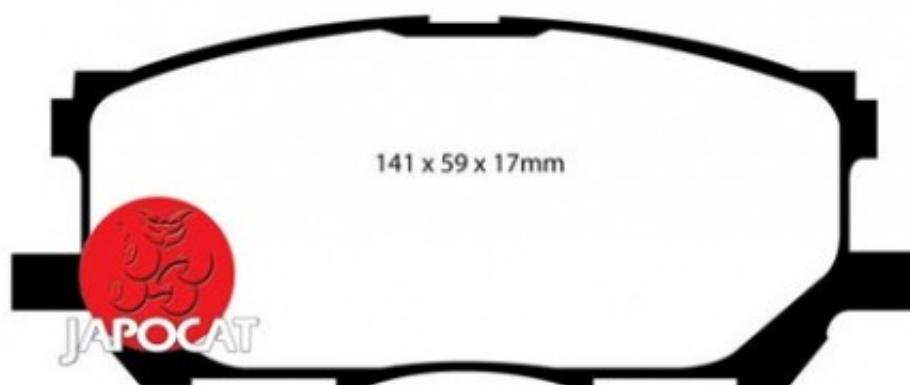

Fiche produit détaillée

Article : PLAQUETTES de FREIN Avant

Aucune
image
disponible

Summary L: 141mm - Hauteur 59mm - Ep: 17mm - A partir de 08/2001
De 07/2000 à 05/2003

Pricelist

Features

Description