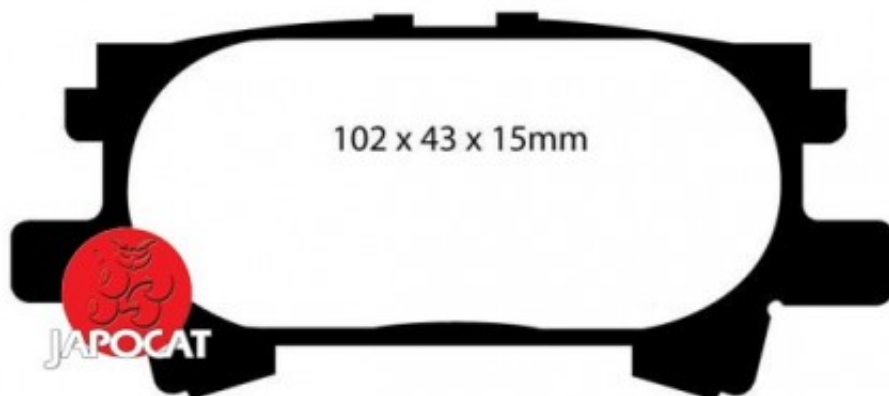

## Fiche produit détaillée

Article : PLAQUETTES de FREIN Arrière EBC Ultimax

Aucune  
image  
disponible

**Summary** L: 102mm - Hauteur 43,6mm - Ep: 15,5mm  
De 09/2006 à 12/2008

**Pricelist**

**Features**