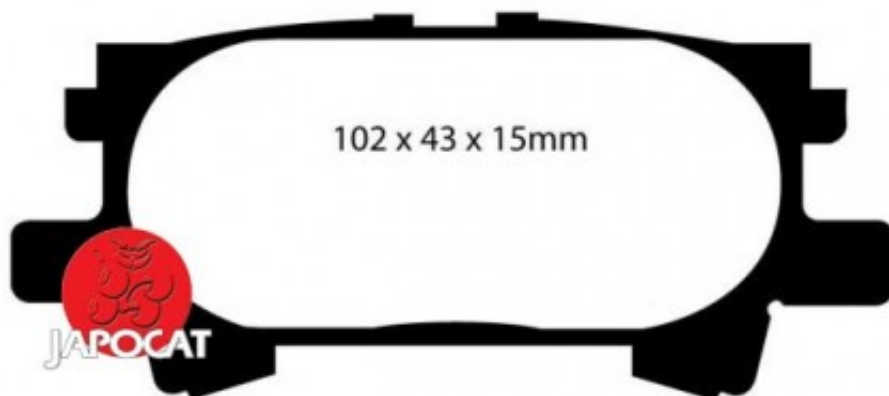

Fiche produit détaillée

Article : PLAQUETTES de FREIN Arrière EBC Ultimax

Aucune
image
disponible

Summary L: 102mm - Hauteur 43,6mm - Ep: 15,5mm
De 09/2006 à 12/2008

Pricelist

Features

Description