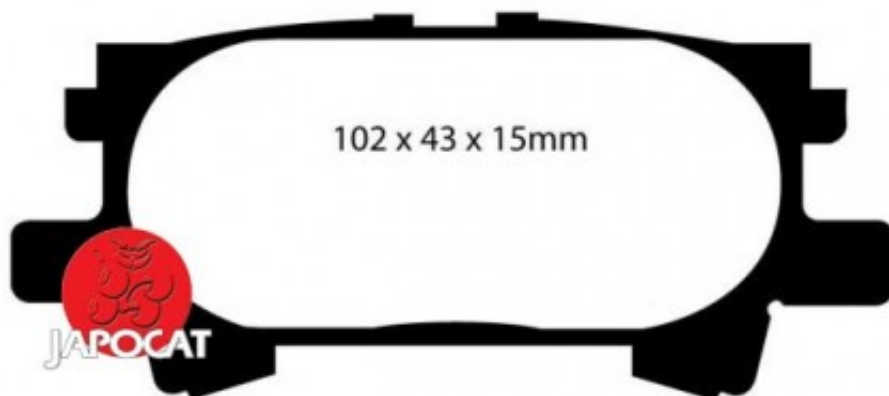

Fiche produit détaillée

Article : PLAQUETTES de FREIN Arrière EBC Ultimax

Aucune
image
disponible

Summary L: 102mm - Hauteur 43,6mm - Ep: 15,5mm
De 02/2006 à 12/2008

Pricelist

Features

Description