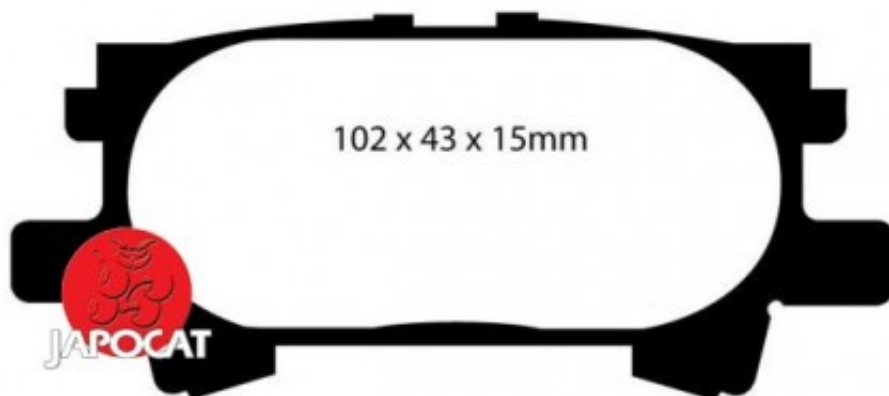

## Fiche produit détaillée

Article : PLAQUETTES de FREIN Arrière EBC Ultimax

Aucune  
image  
disponible

**Summary** L: 102mm - Hauteur 43,6mm - Ep: 15,5mm  
De 02/2006 à 12/2008

**Pricelist**

**Features**