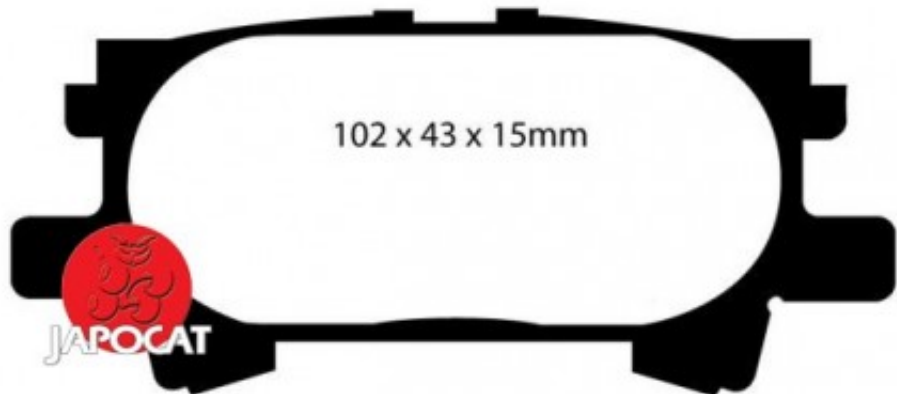

Fiche produit détaillée

Article : PLAQUETTES de FREIN Arrière EBC Ultimax

Aucune
image
disponible

Summary L: 102mm - Hauteur 43,6mm - Ep: 15,5mm
De 05/2003 à 12/2008

Pricelist

Features

Description