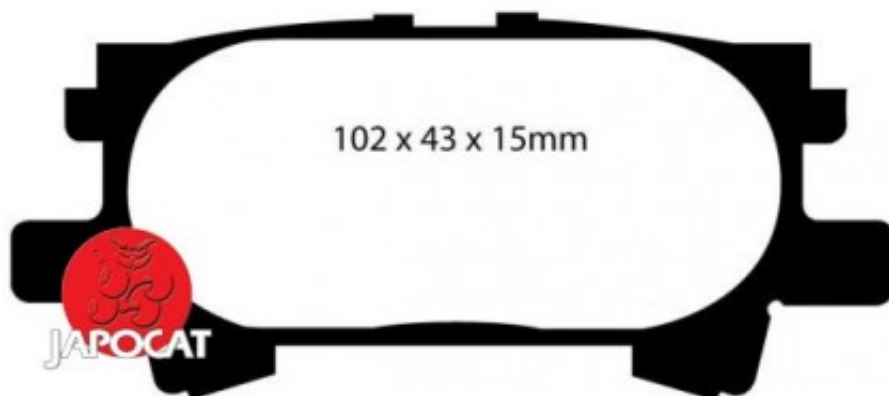

Fiche produit détaillée

Article : PLAQUETTES de FREIN Arrière EBC Ultimax

Aucune
image
disponible

Summary L: 102mm - Hauteur 43,6mm - Ep: 15,5mm
De 05/2003 à 12/2008

Pricelist

Features

Description