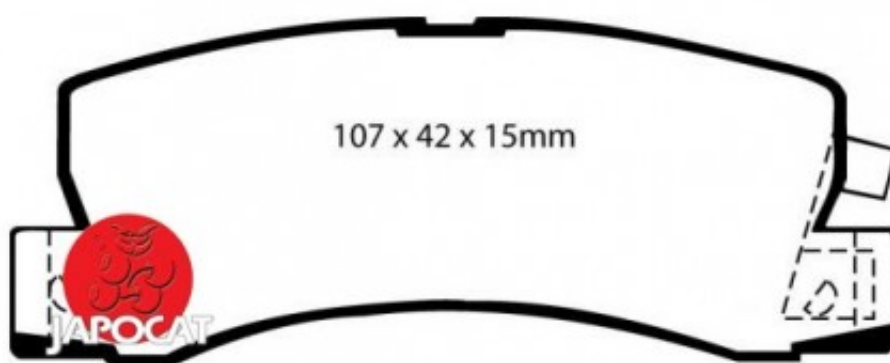

## Fiche produit détaillée

Article : PLAQUETTES de FREIN Arrière EBC Ultimax

Aucune  
image  
disponible

**Summary** L: 108mm - Hauteur 43mm - Ep: 15mm  
De 07/2000 à 05/2003

**Pricelist**

**Features**

**Description**