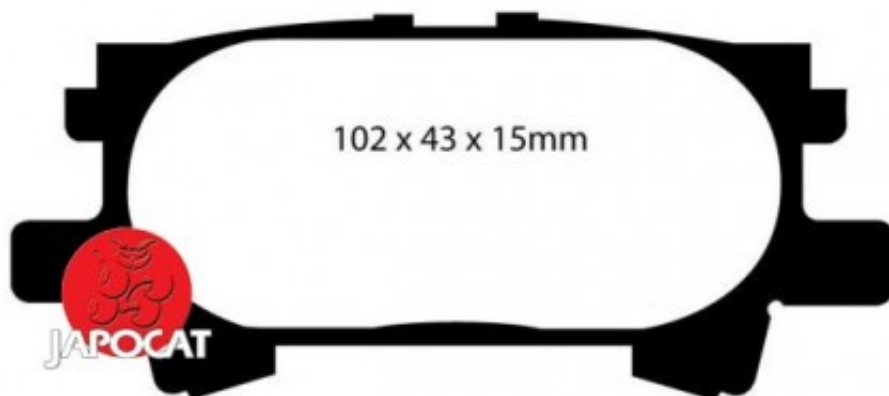

Fiche produit détaillée

Article : PLAQUETTES de FREIN Arrière

Aucune
image
disponible

Summary L: 102mm - Hauteur 43,6mm - Ep: 15,5mm
De 09/2006 à 12/2008

Pricelist

Features

Description