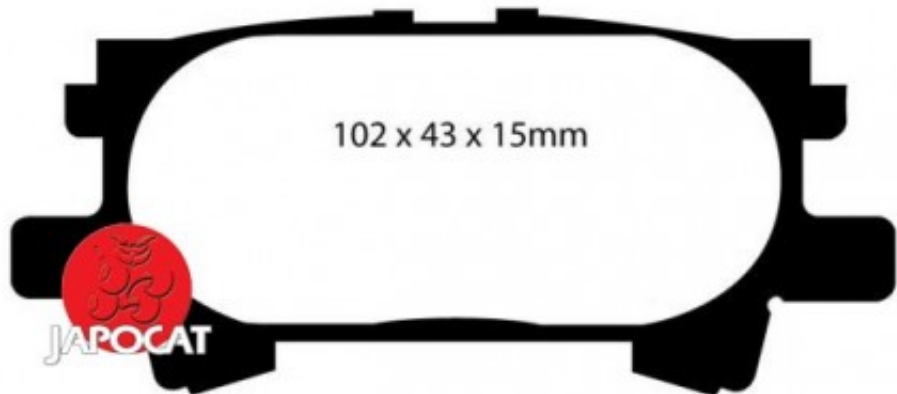

Fiche produit détaillée

Article : PLAQUETTES de FREIN Arrière

Aucune
image
disponible

Summary L: 102mm - Hauteur 43,6mm - Ep: 15,5mm
De 02/2006 à 12/2008

Pricelist

Features

Description