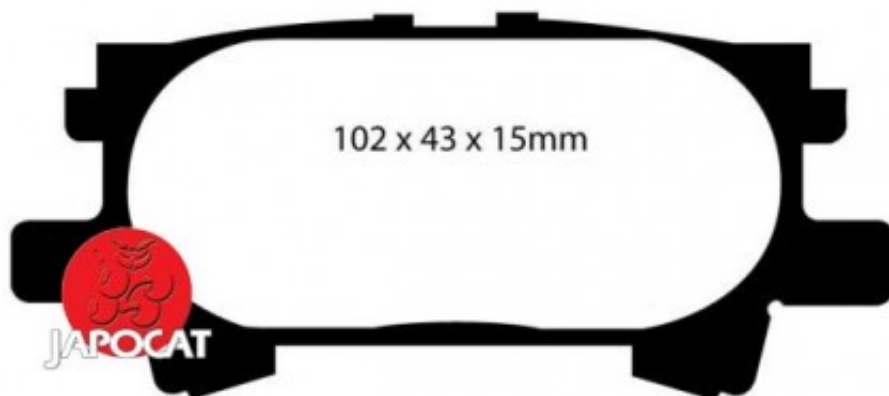

Fiche produit détaillée

Article : PLAQUETTES de FREIN Arrière

Aucune
image
disponible

Summary L: 102mm - Hauteur 43,6mm - Ep: 15,5mm
De 05/2003 à 12/2008

Pricelist

Features

Description