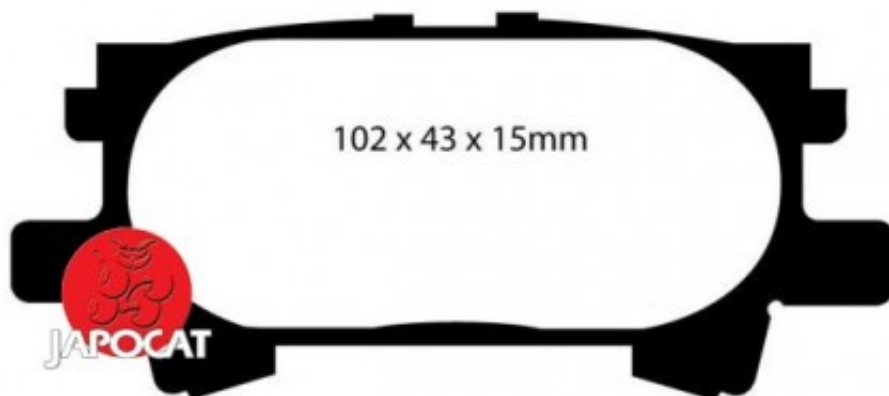

## Fiche produit détaillée

Article : PLAQUETTES de FREIN Arrière

Aucune  
image  
disponible

**Summary** L: 102mm - Hauteur 43,6mm - Ep: 15,5mm  
De 05/2003 à 12/2008

**Pricelist**

**Features**

**Description**