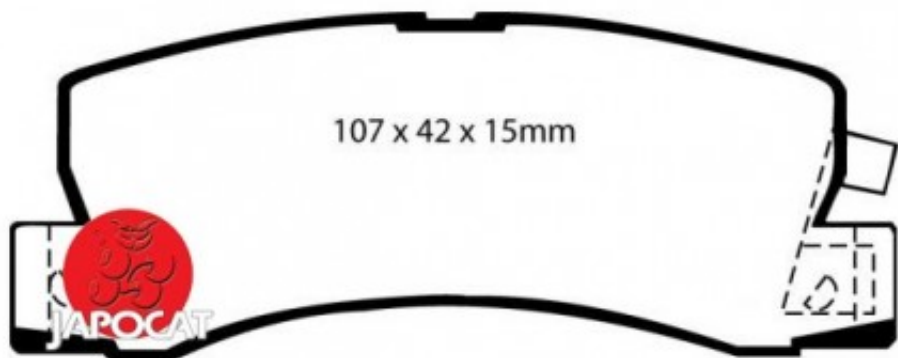

Fiche produit détaillée

Article : PLAQUETTES de FREIN Arrière

Aucune
image
disponible

Summary L: 108mm - Hauteur 43mm - Ep: 15mm
De 07/2000 à 05/2003

Pricelist

Features

Description