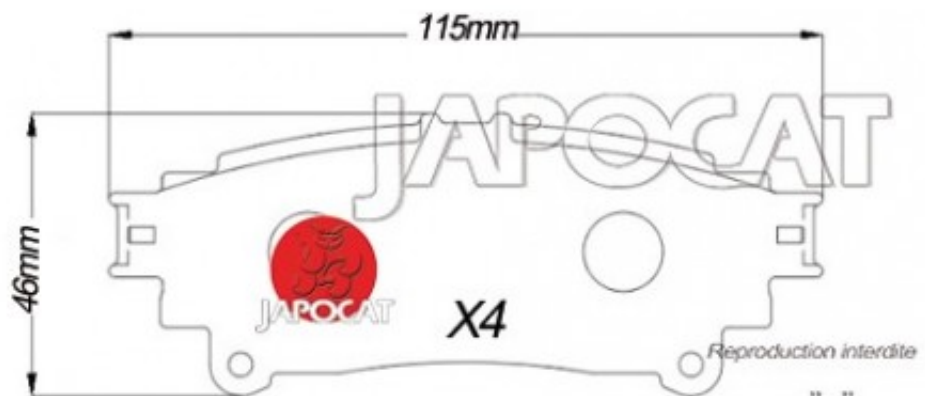

Fiche produit détaillée

Article : PLAQUETTES de FREIN Arrière

Aucune
image
disponible

Summary L: 115mm - Hauteur 46mm - Ep: 16mm
De 12/2008 à 10/2015

Pricelist

Features

Description