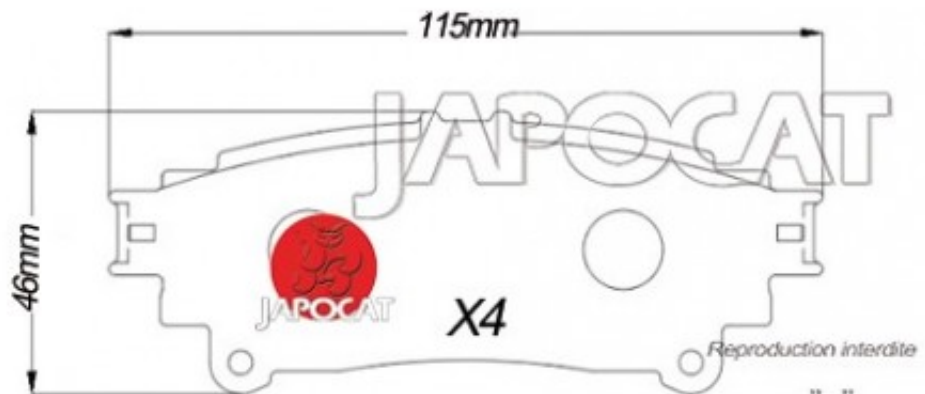

Fiche produit détaillée

Article : PLAQUETTES de FREIN Arrière

Aucune
image
disponible

Summary L: 115mm - Hauteur 46mm - Ep: 16mm
De 12/2008 à 10/2015

Pricelist

Features

Description