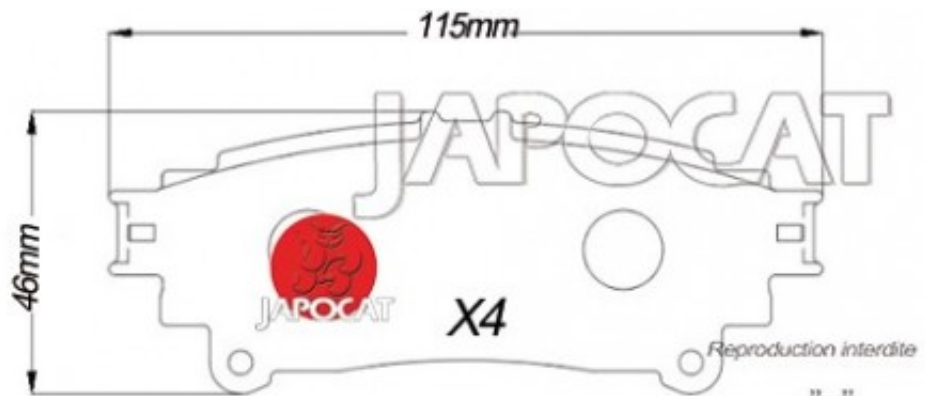

## Fiche produit détaillée

Article : PLAQUETTES de FREIN Arrière

Aucune  
image  
disponible

**Summary** L: 115mm - Hauteur 46mm - Ep: 16mm  
De 12/2008 à 02/2012

**Pricelist**

**Features**

**Description**