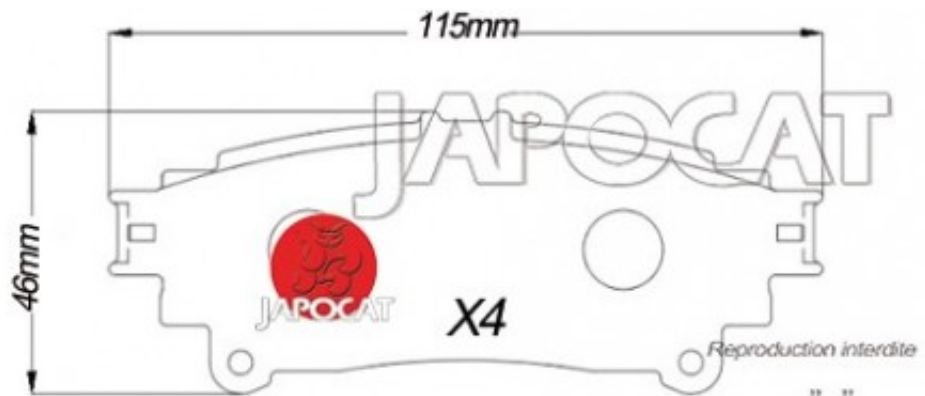

Fiche produit détaillée

Article : PLAQUETTES de FREIN Arrière

Aucune
image
disponible

Summary L: 115mm - Hauteur 46mm - Ep: 16mm
De 12/2008 à 02/2012

Pricelist

Features

Description