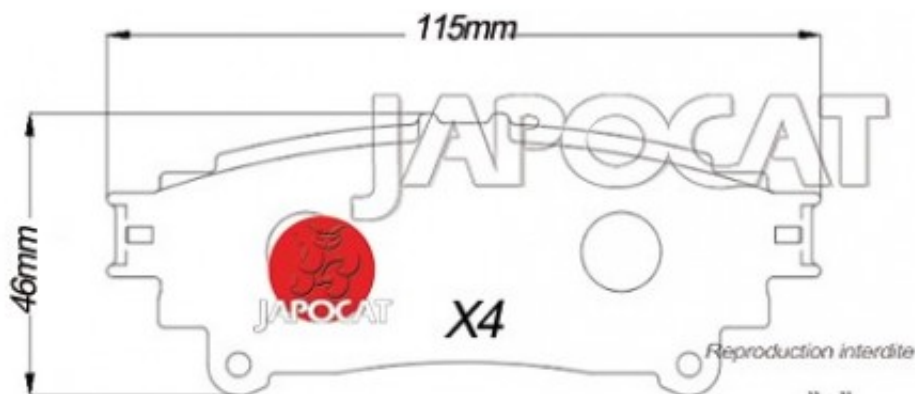

Fiche produit détaillée

Article : PLAQUETTES de FREIN Arrière

Aucune
image
disponible

Summary L: 115mm - Hauteur 46mm - Ep: 16mm
De 12/2008 à 10/2015

Pricelist

Features

Description