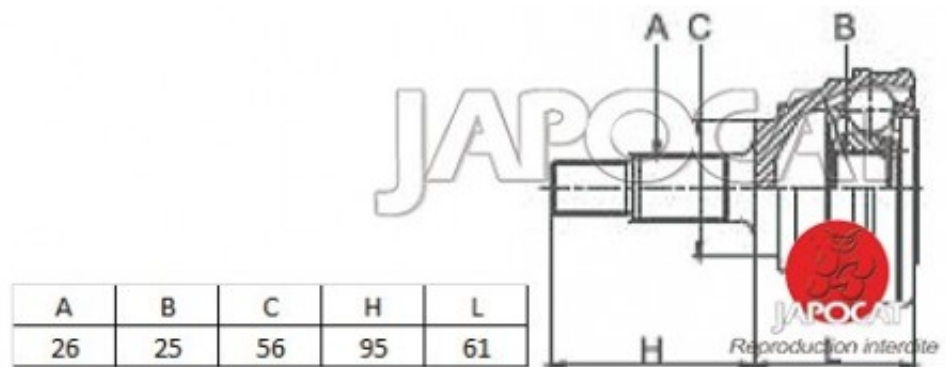

Fiche produit détaillée

Article : JOINT HOMOCINETIQUE / TETE de CARDAN

Aucune
image
disponible

Summary Ext: 26 cannelures / Int: 25 cannelures - L: 156mm - Bague ABS Ø 56mm / 48 dents - Clips intérieur
- Côté roue

De 07/2000 à 05/2003

Pricelist

Features

Description