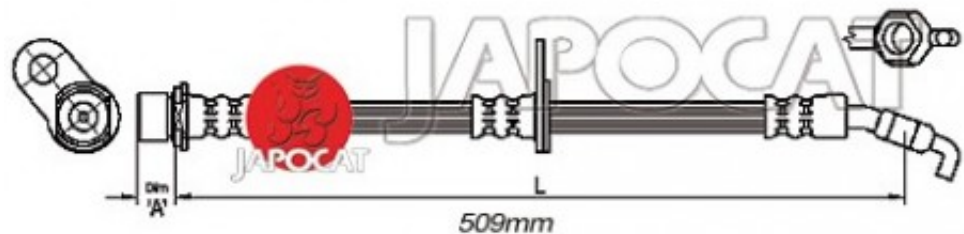

Fiche produit détaillée

Article : FLEXIBLE de FREIN

Aucune
image
disponible

Summary AVD - Femelle / Banjo - L: 509mm
De 07/2000 à 05/2003

Reproduction interdite

Pricelist

Features

Description