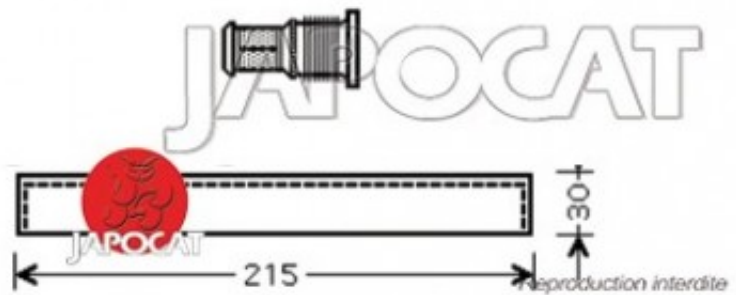

Fiche produit détaillée

Article : **BOUTEILLE DESHYDRATANTE**

Aucune
image
disponible

Summary L: 215mm
De 09/2006 à 12/2008

Pricelist

Features

Description