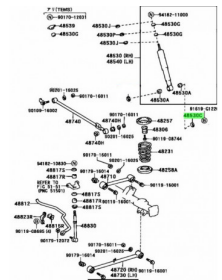

Fiche produit détaillée

Article : RONDELLE d'amortisseur arriere " origine toyota "

Aucune
image
disponible

Summary reference origine 90948-03020

Pricelist

Features

Description