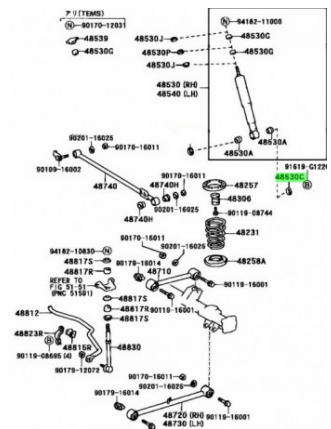

Fiche produit détaillée

Article : RONDELLE d'amortisseur arriere " origine toyota "

Aucune image disponible

Summary reference origine 90948-03020

Pricelist

Features

Description