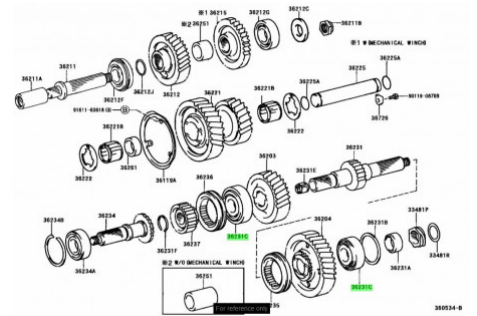

Fiche produit détaillée

Article : ROULEMENT SORTIE arriere de boite de transfert " origine constructeur "

Aucune
image
disponible

Summary

REFERENCE ORIGINE

9036635053

Pricelist

Features

Description ROULEMENT 80-35