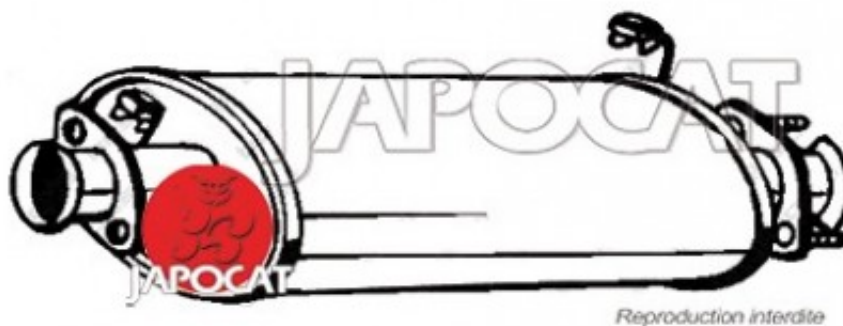

Fiche produit détaillée

Article : SILENCIEUX Arrière

Aucune
image
disponible

Summary Jusqu'à N° de chassis GA460229
De 10/1989 à 10/1998

Pricelist

Features

Description