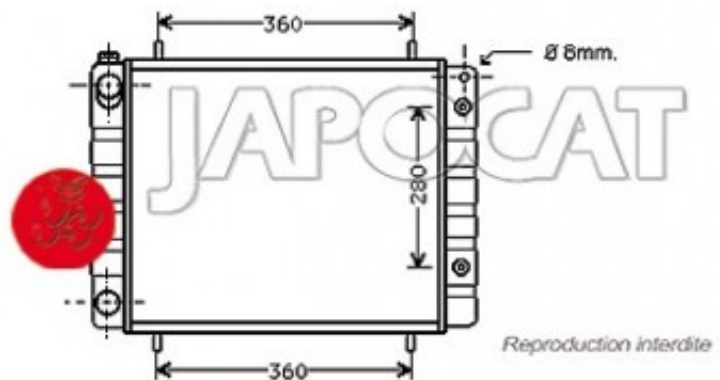

## Fiche produit détaillée

Article : **RADIATEUR de Refroidissement**

Aucune  
image  
disponible

**Summary** BVM - Entrée & sortie du même côté - Jusqu'à N° de châssis TA976035  
De 10/1995 à 05/1998

**Pricelist**