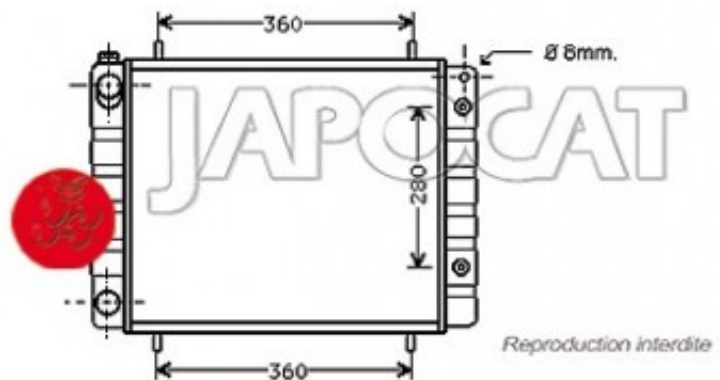

Fiche produit détaillée

Article : **RADIATEUR de Refroidissement**

Aucune
image
disponible

Summary BVM - Entrée & sortie du même côté - Jusqu'à N° de chassis TA976035
De 10/1995 à 05/1998

Pricelist

Features

Description