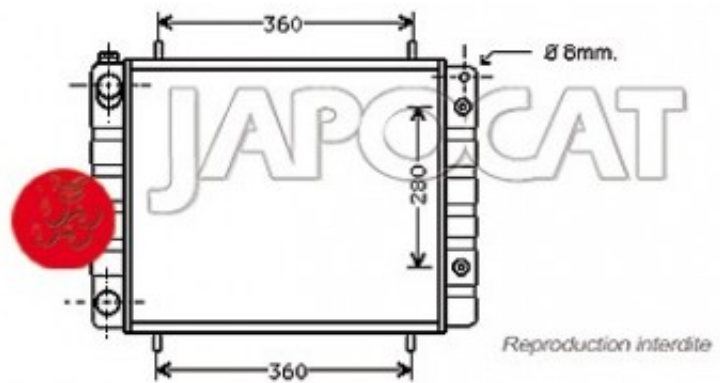

Fiche produit détaillée

Article : **RADIATEUR de Refroidissement**

Aucune
image
disponible

Summary BVM - Entrée & sortie du même côté - Jusqu'à N° de chassis TA976035
De 10/1995 à 05/1998

Pricelist

Features

Description