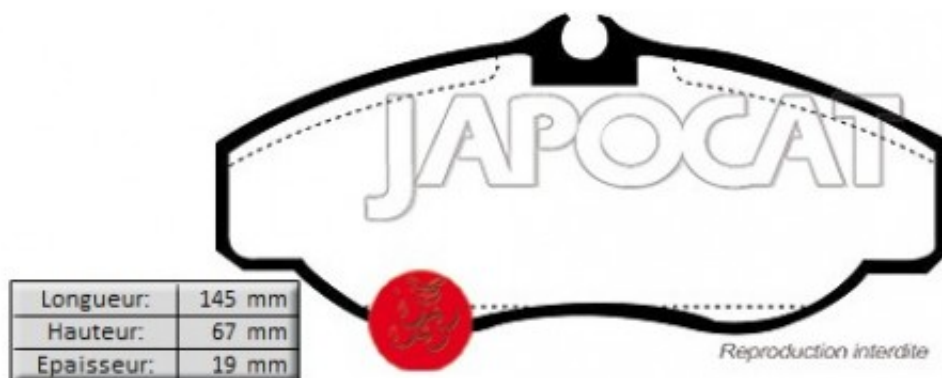

## Fiche produit détaillée

Article : PLAQUETTES de FREIN Avant EBC Ultimax

Aucune  
image  
disponible

**Summary** L: 145mm - Hauteur 67mm - Ep: 19mm - Hautes Performances  
De 07/1994 à 03/2002

**Pricelist**