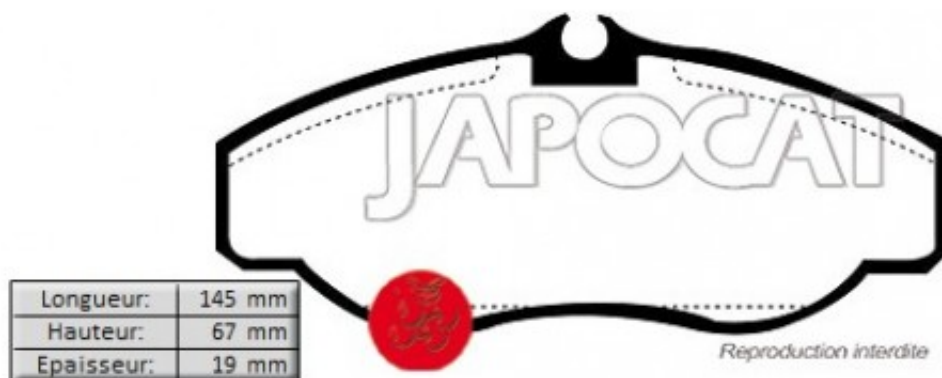

Fiche produit détaillée

Article : PLAQUETTES de FREIN Avant EBC Ultimax

Aucune
image
disponible

Summary L: 145mm - Hauteur 67mm - Ep: 19mm - Hautes Performances
De 07/1994 à 03/2002

Pricelist

Features

Description