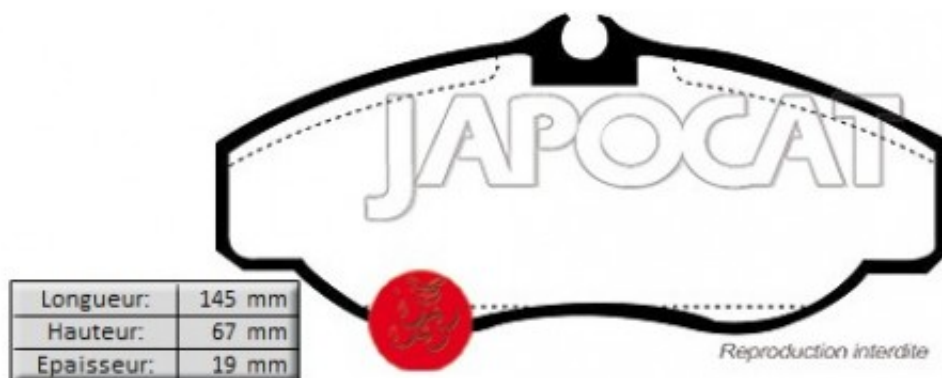

Fiche produit détaillée

Article : PLAQUETTES de FREIN Avant EBC Ultimax

Aucune
image
disponible

Summary L: 145mm - Hauteur 67mm - Ep: 19mm - Hautes Performances
De 06/1998 à 03/2002

Pricelist

Features

Description