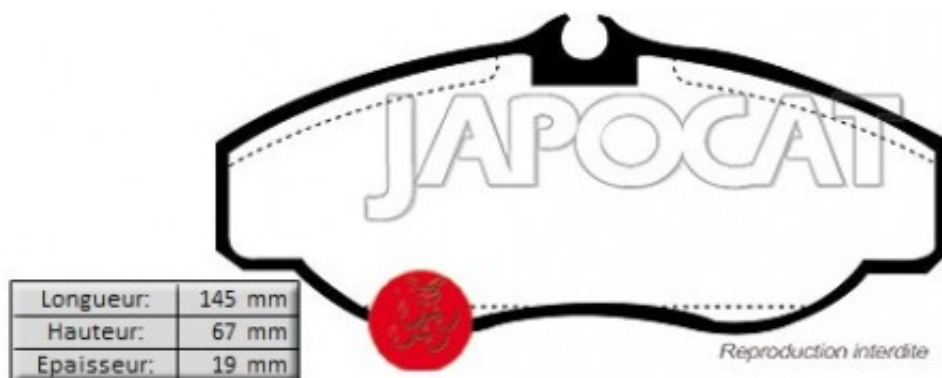

Fiche produit détaillée

Article : PLAQUETTES de FREIN Avant EBC Ultimax

Aucune
image
disponible

Summary L: 145mm - Hauteur 67mm - Ep: 19mm - Hautes Performances
De 10/1998 à 06/2004

Pricelist

Features

Description