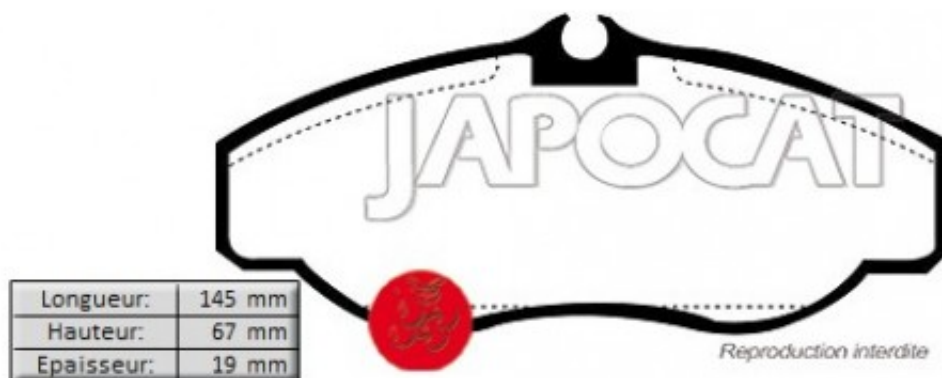

## Fiche produit détaillée

Article : PLAQUETTES de FREIN Avant EBC Ultimax

Aucune  
image  
disponible

**Summary** L: 145mm - Hauteur 67mm - Ep: 19mm - Hautes Performances  
De 10/1998 à 06/2004

**Pricelist**