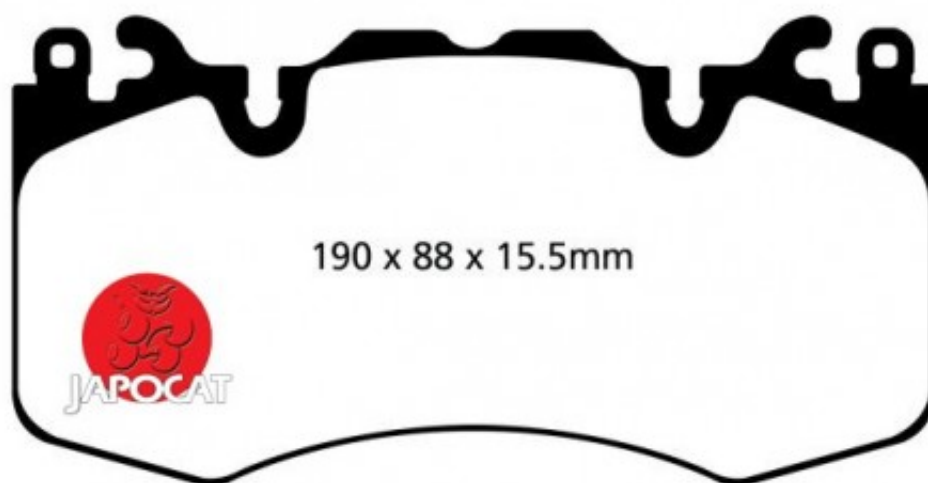

Fiche produit détaillée

Article : PLAQUETTES de FREIN Avant EBC Ultimax

Aucune
image
disponible

Summary L: 190mm - Hauteur 95,5mm - Ep: 17,5mm - A partir de 2009
De 02/2005 à 03/2013

Pricelist

Features

Description