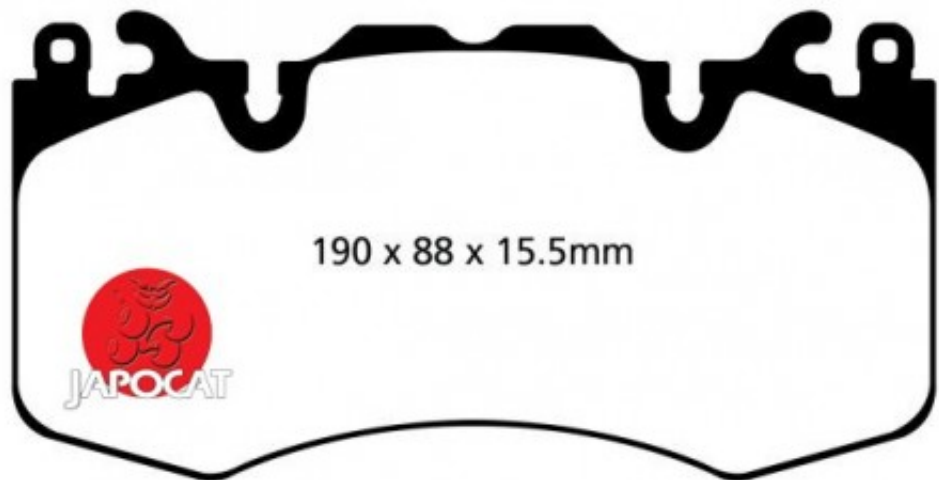

Fiche produit détaillée

Article : PLAQUETTES de FREIN Avant EBC Ultimax

Aucune
image
disponible

Summary L: 190mm - Hauteur 95,5mm - Ep: 17,5mm
De 07/2009 à 03/2013

Pricelist

Features

Description