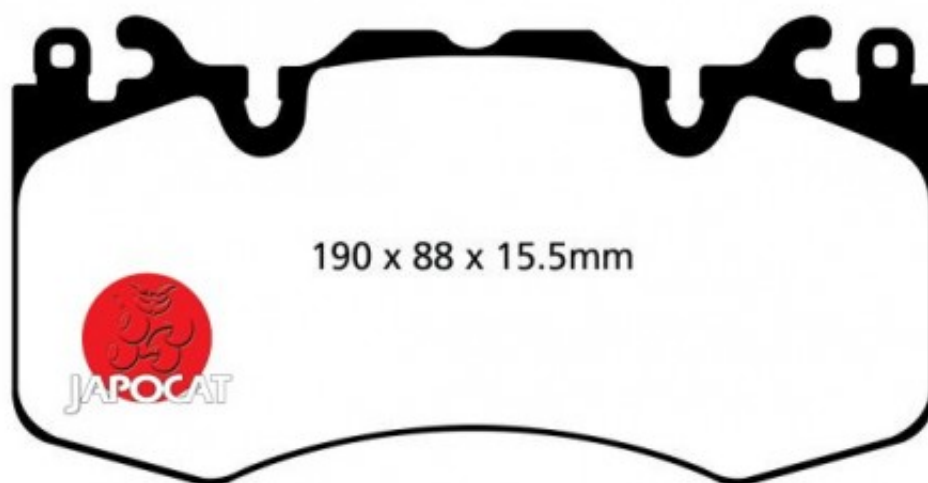

Fiche produit détaillée

Article : PLAQUETTES de FREIN Avant EBC Ultimax

Aucune
image
disponible

Summary L: 190mm - Hauteur 95,5mm - Ep: 17,5mm
De 05/2005 à 08/2012

Pricelist

Features

Description