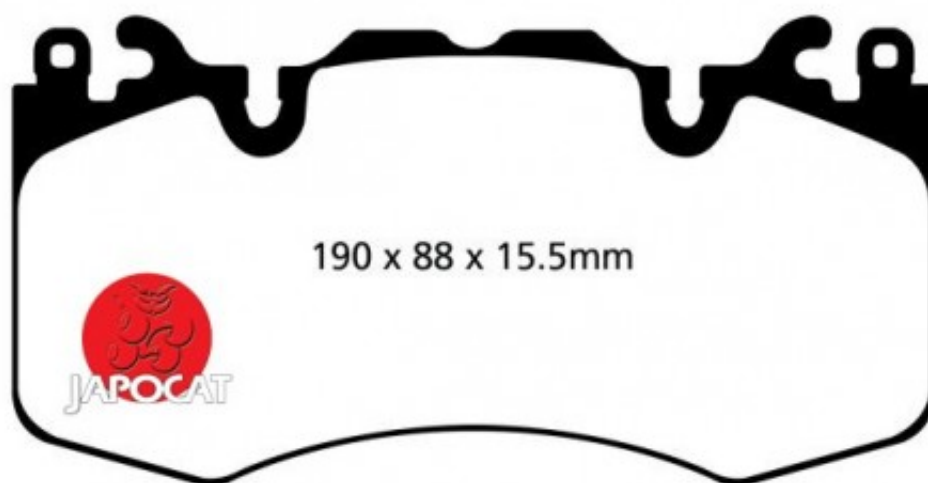

## Fiche produit détaillée

Article : PLAQUETTES de FREIN Avant EBC Ultimax

Aucune  
image  
disponible

**Summary** L: 190mm - Hauteur 95,5mm - Ep: 17,5mm  
De 05/2005 à 08/2012

**Pricelist**

**Features**

**Description**