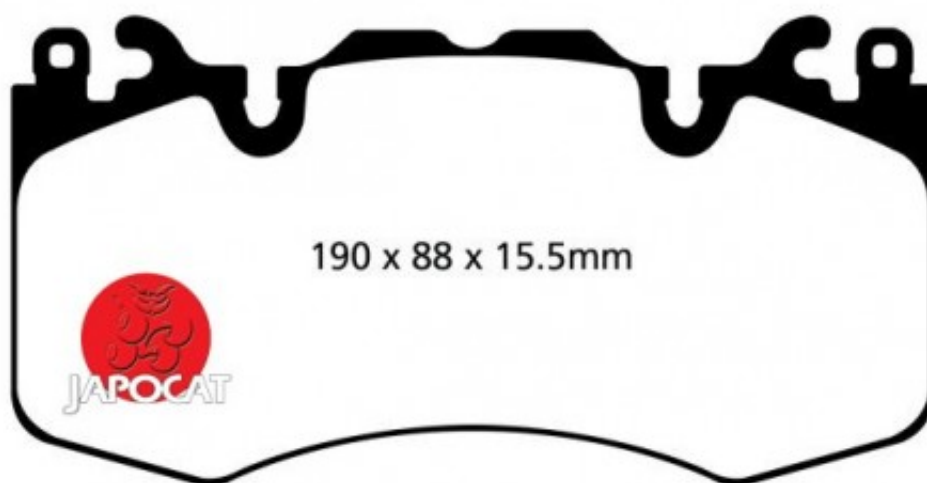

Fiche produit détaillée

Article : PLAQUETTES de FREIN Avant EBC Ultimax

Aucune
image
disponible

Summary L: 190mm - Hauteur 95,5mm - Ep: 17,5mm
De 09/2009 à 08/2012

Pricelist

Features

Description