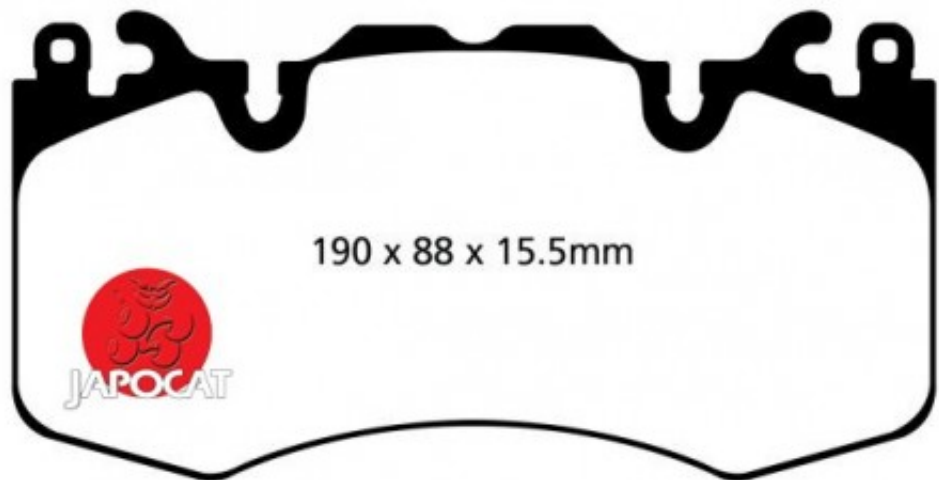

## Fiche produit détaillée

Article : PLAQUETTES de FREIN Avant EBC Ultimax

Aucune  
image  
disponible

**Summary** L: 190mm - Hauteur 95,5mm - Ep: 17,5mm - A partir de 2009  
De 04/2006 à 08/2012

**Pricelist**