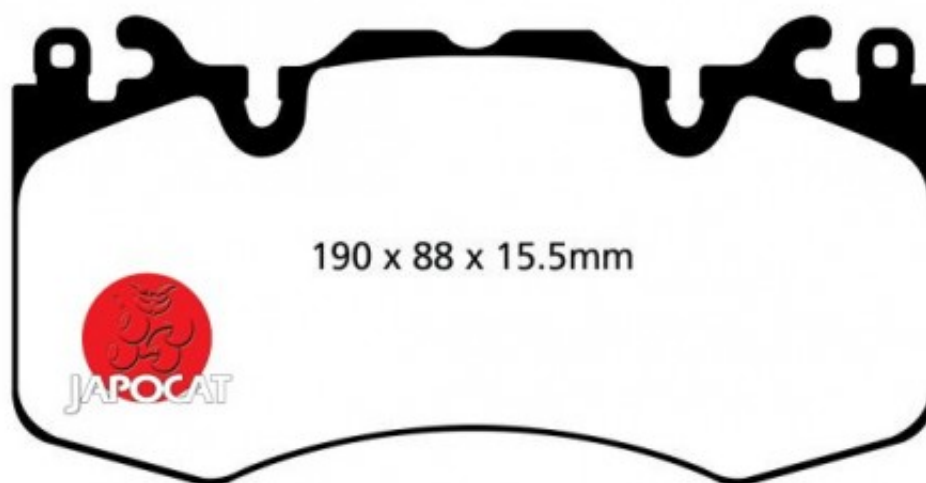

Fiche produit détaillée

Article : PLAQUETTES de FREIN Avant EBC Ultimax

Aucune
image
disponible

Summary L: 190mm - Hauteur 95,5mm - Ep: 17,5mm
De 07/2010 à 08/2012

Pricelist

Features

Description