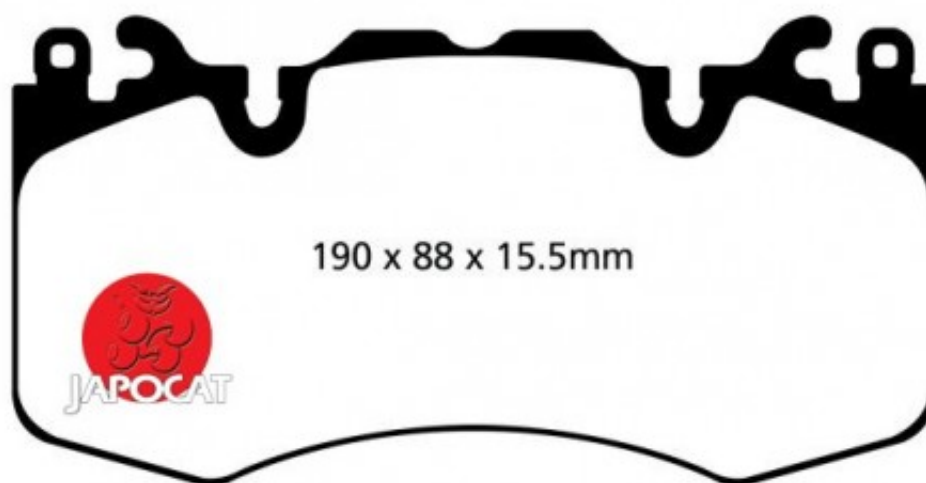

## Fiche produit détaillée

Article : PLAQUETTES de FREIN Avant EBC Ultimax

Aucune  
image  
disponible

**Summary** L: 190mm - Hauteur 95,5mm - Ep: 17,5mm  
De 07/2010 à 08/2012

**Pricelist**

**Features**

**Description**