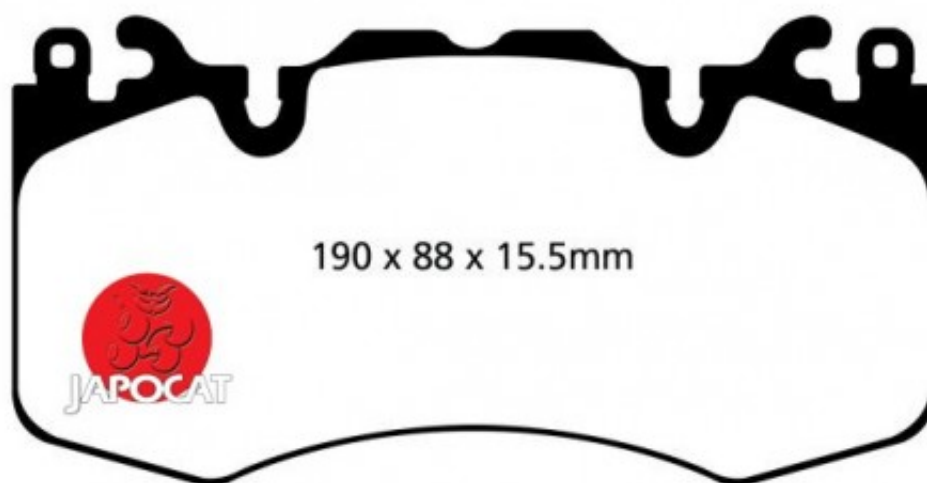

## Fiche produit détaillée

Article : PLAQUETTES de FREIN Avant EBC Ultimax

Aucune  
image  
disponible

**Summary** L: 190mm - Hauteur 95,5mm - Ep: 17,5mm

A partir de 12/2013

**Pricelist**

**Features**

**Description**