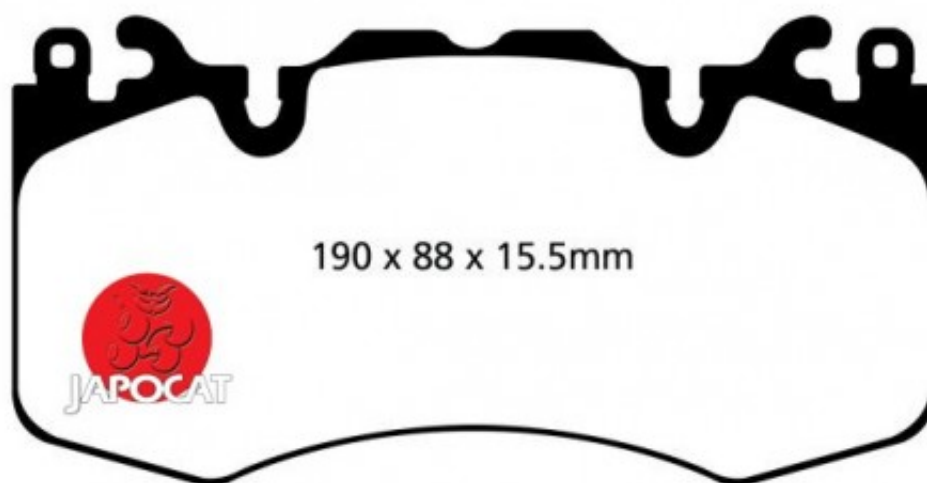

Fiche produit détaillée

Article : PLAQUETTES de FREIN Avant EBC Ultimax

Aucune
image
disponible

Summary L: 190mm - Hauteur 95,5mm - Ep: 17,5mm

A partir de 12/2013

Pricelist

Features

Description