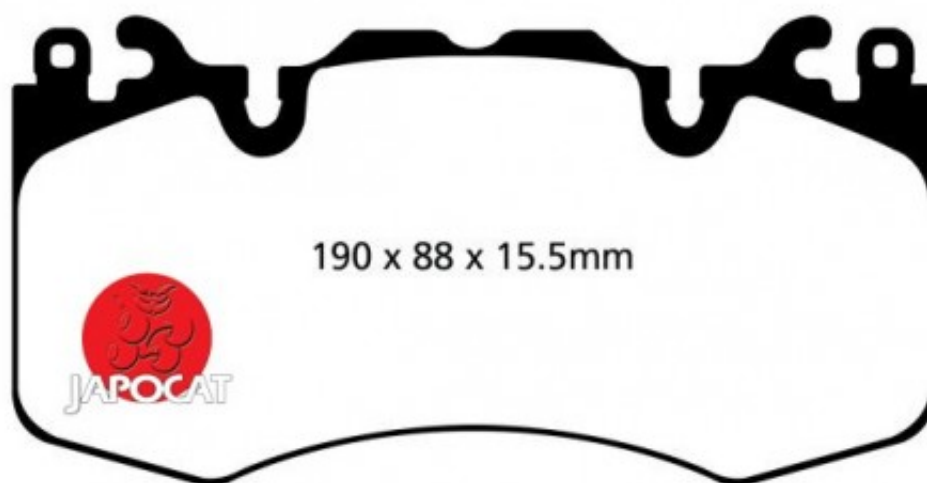

Fiche produit détaillée

Article : PLAQUETTES de FREIN Avant EBC Ultimax

Aucune
image
disponible

Summary L: 190mm - Hauteur 95,5mm - Ep: 17,5mm

A partir de 08/2012

Pricelist

Features

Description