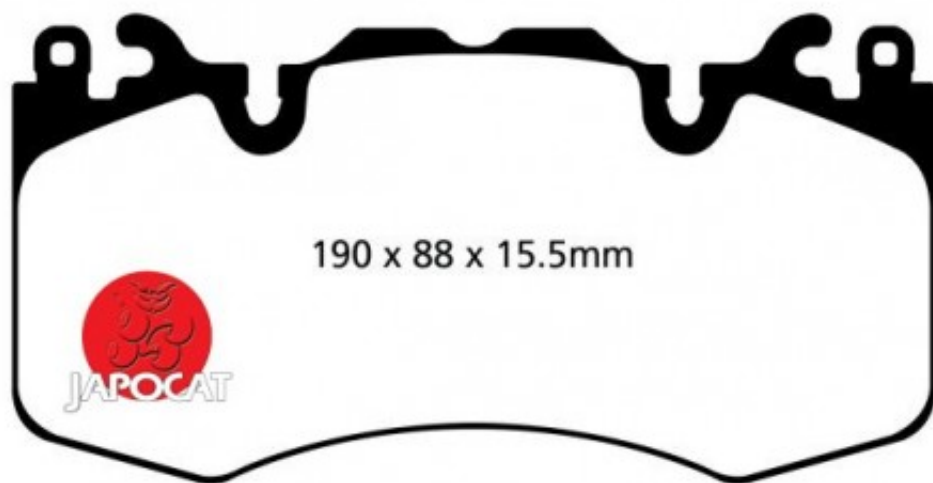

Fiche produit détaillée

Article : PLAQUETTES de FREIN Avant EBC Ultimax

Aucune
image
disponible

Summary L: 190mm - Hauteur 95,5mm - Ep: 17,5mm

A partir de 08/2012

Pricelist

Features

Description