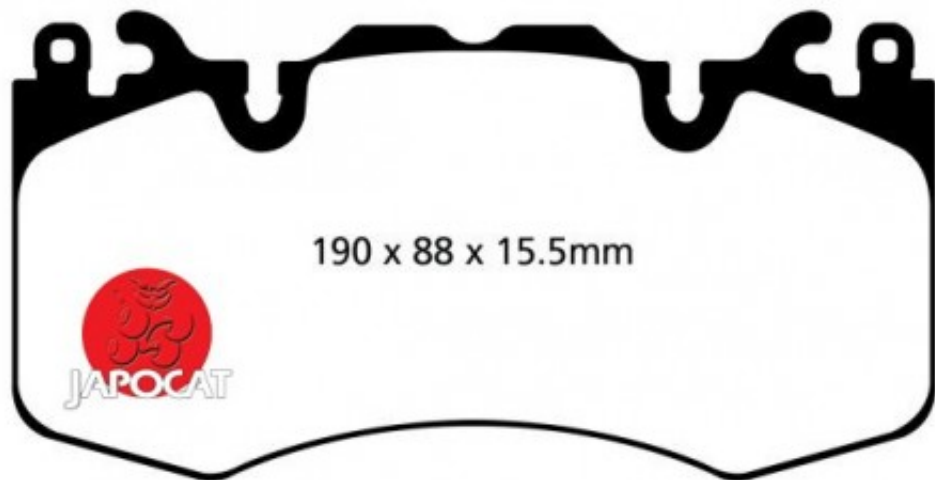

## Fiche produit détaillée

Article : PLAQUETTES de FREIN Avant EBC Ultimax

Aucune  
image  
disponible

**Summary** L: 190mm - Hauteur 95,5mm - Ep: 17,5mm  
A partir de 08/2012

**Pricelist**

**Features**

**Description**