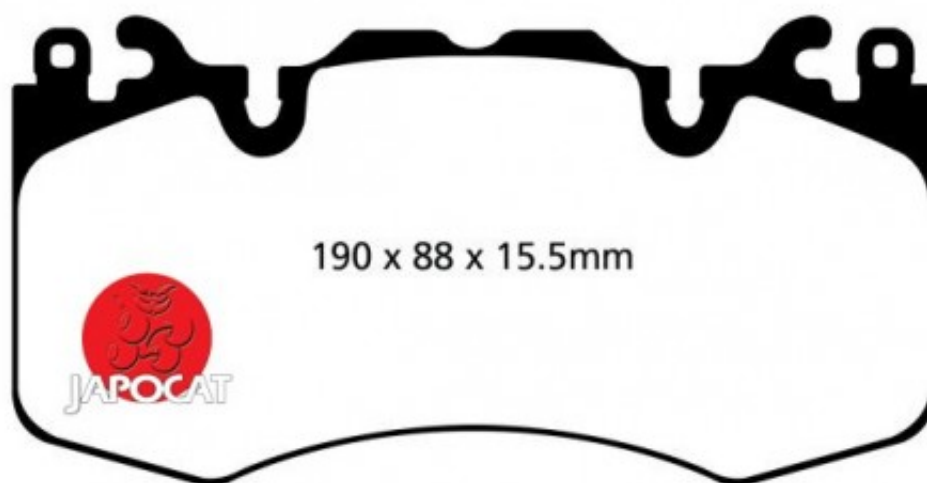

## Fiche produit détaillée

Article : PLAQUETTES de FREIN Avant EBC Ultimax

Aucune  
image  
disponible

**Summary** L: 190mm - Hauteur 95,5mm - Ep: 17,5mm

A partir de 04/2013

**Pricelist**

**Features**

**Description**